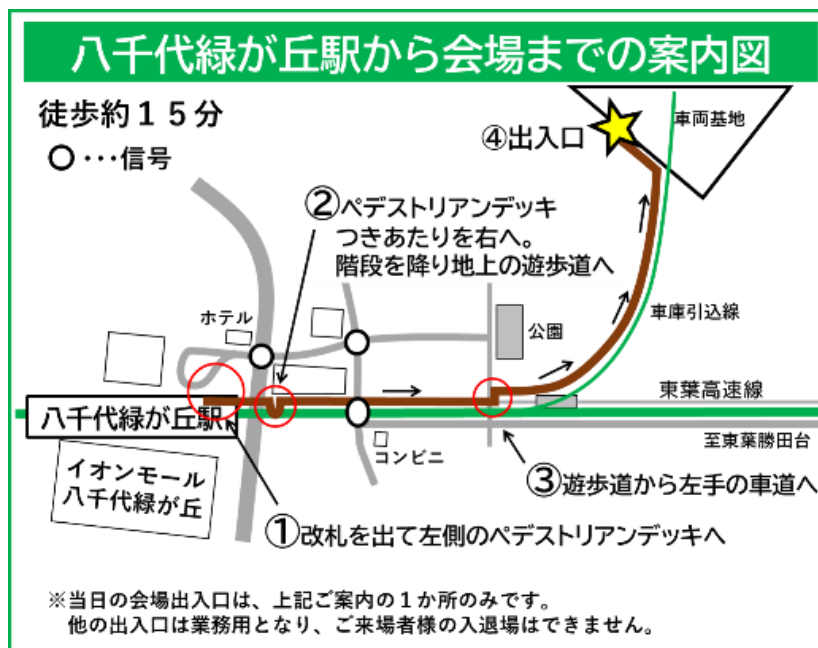

**第14回 東葉車両基地まつり**  
TOYO RAPID RAILWAY

2024  
**9/28 土**  
10:30～15:00  
(入場は14:00まで) 小雨決行 雨天中止  
※天候等により安全確保のため、入場制限を行う場合があります。

会場 東葉高速鉄道車両基地

**主なイベント**

- 子ども制服撮影
- 保線用モーターカー試乗
- 電気列車好き 運転士への道 ～入門編～
- 展示ブース、販売ブース等

会場までの案内図

お問い合わせ先  
東葉高速鉄道株式会社  
総務課 広報係  
〒285-0805 千葉県八千代市大和田新田884番地5  
TEL: 0477-458-0018  
(受付時間 10:00～17:00)

【2023年開催時のようす】

別紙

「第14回 東葉車両基地まつり」の概要について

1. 開催日時 2024年9月28日(土) 10:30~15:00 (最終入場14:00)  
 ※小雨決行・荒天中止  
 ※中止の場合は、前日17時頃に当社ホームページ・広報X(旧Twitter)にてお知らせいたします。
  
2. 開催場所 東葉高速鉄道 車両基地 (千葉県八千代市大和田新田884番地5)  
 ※八千代緑が丘駅より徒歩約15分  
 ※会場に駐車場・駐輪場のご用意はございません。  
 ご来場の際は公共交通機関をご利用ください。

3. 入場料 無料  
 ※現地までの交通費等はご負担ください。
  
4. イベント内容
  - ①体験型イベント
    - ・集え！電車好き 運転士への道～入門編～【事前抽選】
    - ※実際の車両を使用し、乗務員のお仕事や車両に搭載されている機器を紹介しながら行うクイズラリーです。
    - ※本イベントは小学生以下のお子さま向けのイベントですが、大人の方もご応募いただけます。

- ・モーターカー試乗体験【事前抽選】
- ・3社合同（東葉高速・JR東日本・東京メトロ）子ども制服撮影  
※「集え！電車好き 運転士への道～入門編～」 「モーターカー試乗体験」は、事前抽選制イベントとなり、イベント当日は当選者のみご参加いただけます。  
事前抽選制イベントへの応募方法は「5. 事前抽選制イベントへの参加方法」に記載しておりますので、ご確認ください。